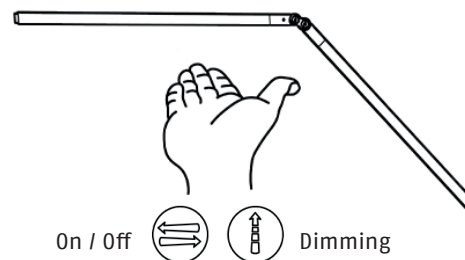

Gesture control

SScope of delivery

LED light and power supply unit

Item no.: 410643
Light temperature: ca. 3.000 K
Power/supply – 4,2 W/24 V
Light: 480 lm
Weight: ca. 4.200 g
Total length: 2.100 mm
Magnetic base: $\varnothing$ 260 mm