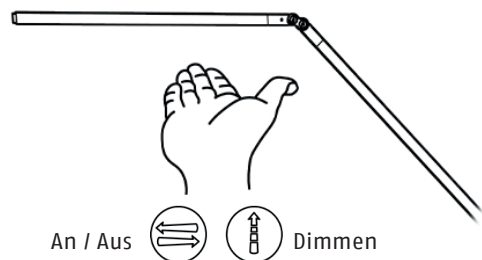

biber

LED-Leseleuchte Nitos, dimmbar

Anleitung
Instructions

Bedienungsanleitung

1. Verwenden Sie die LED-Leseleuchte Nitos nur mit dem mitgelieferten Netzteil.
2. Nicht direkt in das helle, intensive Licht der LED-Leuchte schauen!
3. Schützen Sie das Produkt vor extremen Temperaturen, direktem Sonnenlicht, starken Erschütterungen, brennbaren Gasen, Dämpfen und Lösungsmitteln.
4. Bauen Sie die LED-Leseleuchte nicht auseinander. Unsere Garantie erlischt, wenn Sie die Leuchte selbst demontieren oder daran Veränderungen vornehmen.

Hinweis

Je nach Umgebungstemperatur kann der Leuchtkörper erhöhte Temperaturen aufweisen.

Gestensteuerung**Hinweis**

Die Sicherheit der LED-Leuchte ist nur dann gewährleistet, wenn die Vorschriften der vorliegenden Bedienungsanleitung sowohl bei der Montage als auch im Gebrauch befolgt werden. Lesen Sie diese sorgfältig durch. Der Hersteller kommt nicht für Schäden auf, die durch den unsachgemäßen Gebrauch der LED-Leseleuchte verursacht werden.

**Lieferumfang**

LED-Leseleuchte und Netzteil

Art.-Nr.: 410643
 Farbtemperatur: ca. 3.000 K
 Leistung und Versorgung: 4,2 W / 24 V
 Lichtstrom: ca. 480 lm
 Gewicht: 4.200 g
 Gesamtlänge: 2.100 mm
 Magnetfuß: \varnothing 260 mm

**Gesture control****SScope of delivery**

LED light and power supply unit

Item no.: 410643
 Light temperature: ca. 3.000 K
 Power/supply – 4,2 W/24 V
 Light: 480 lm
 Weight: ca. 4.200 g
 Total length: 2.100 mm
 Magnetic base: \varnothing 260 mm