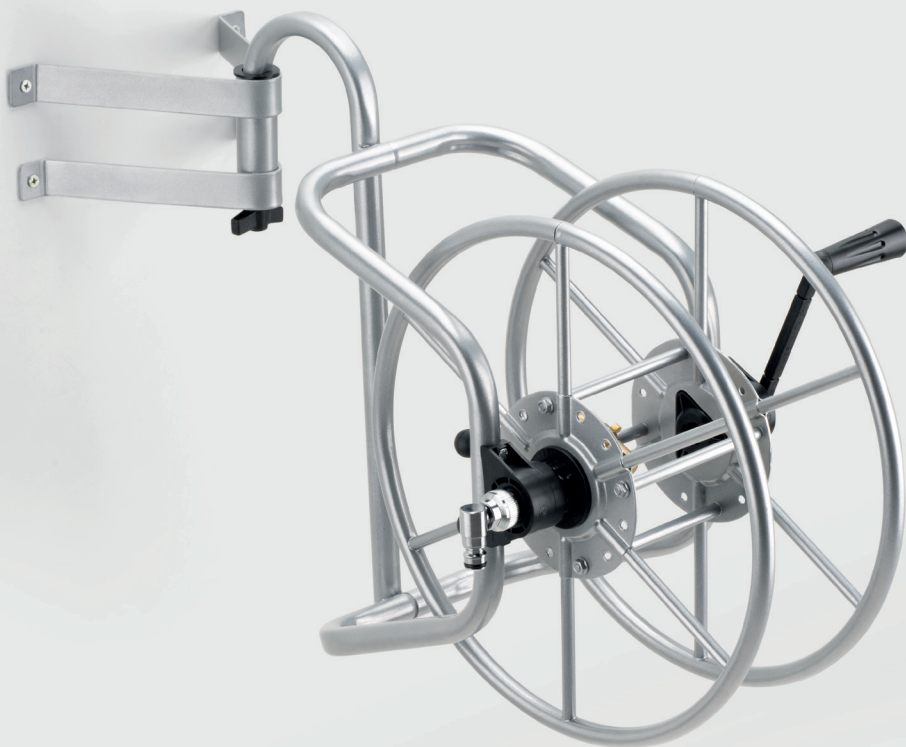

biber

Wandschlauchhalter, Stahl pulverbeschichtet

Anleitung

Montageanleitung